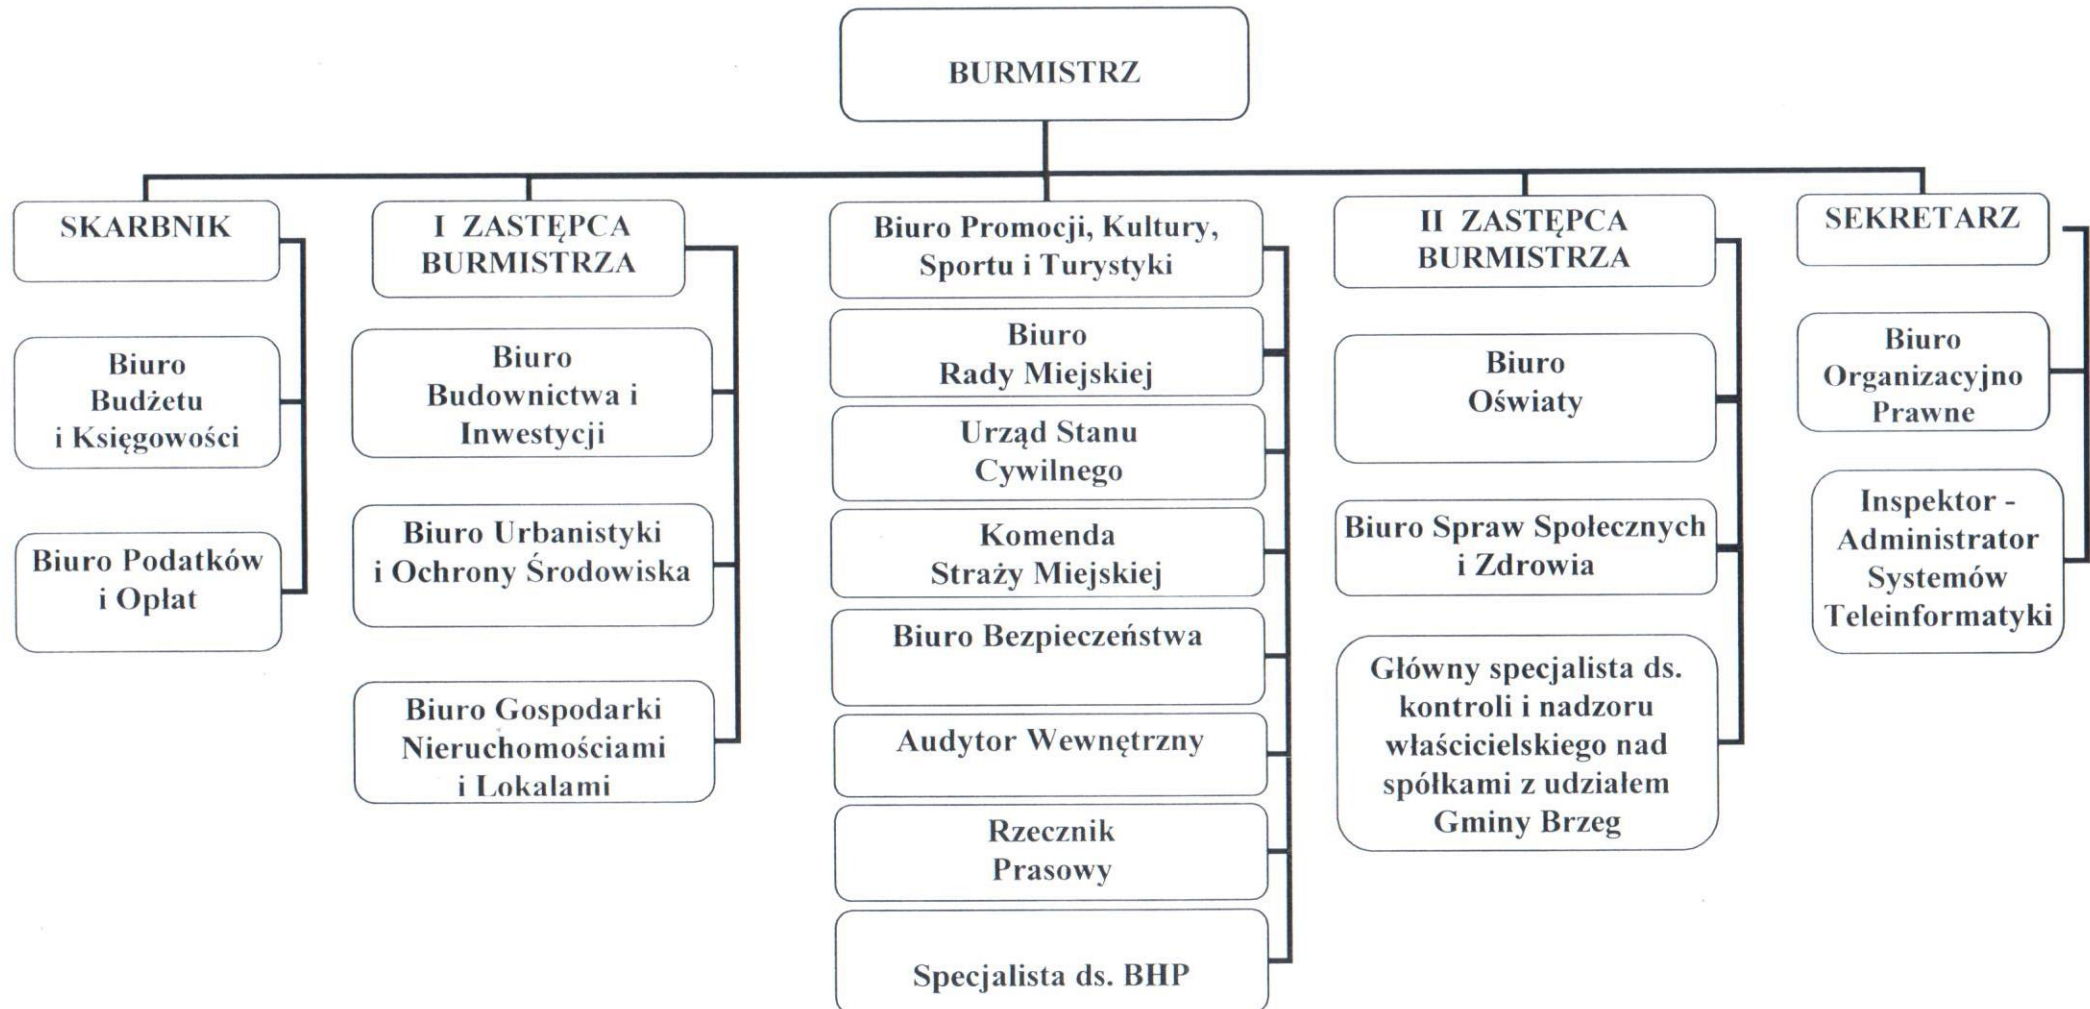

SCHEMAT ORGANIZACYJNY URZĘDU MIASTA w BRZEGU

Z up. Burmistrza

Z-ca Burmistrza
Tomasz Witkowski