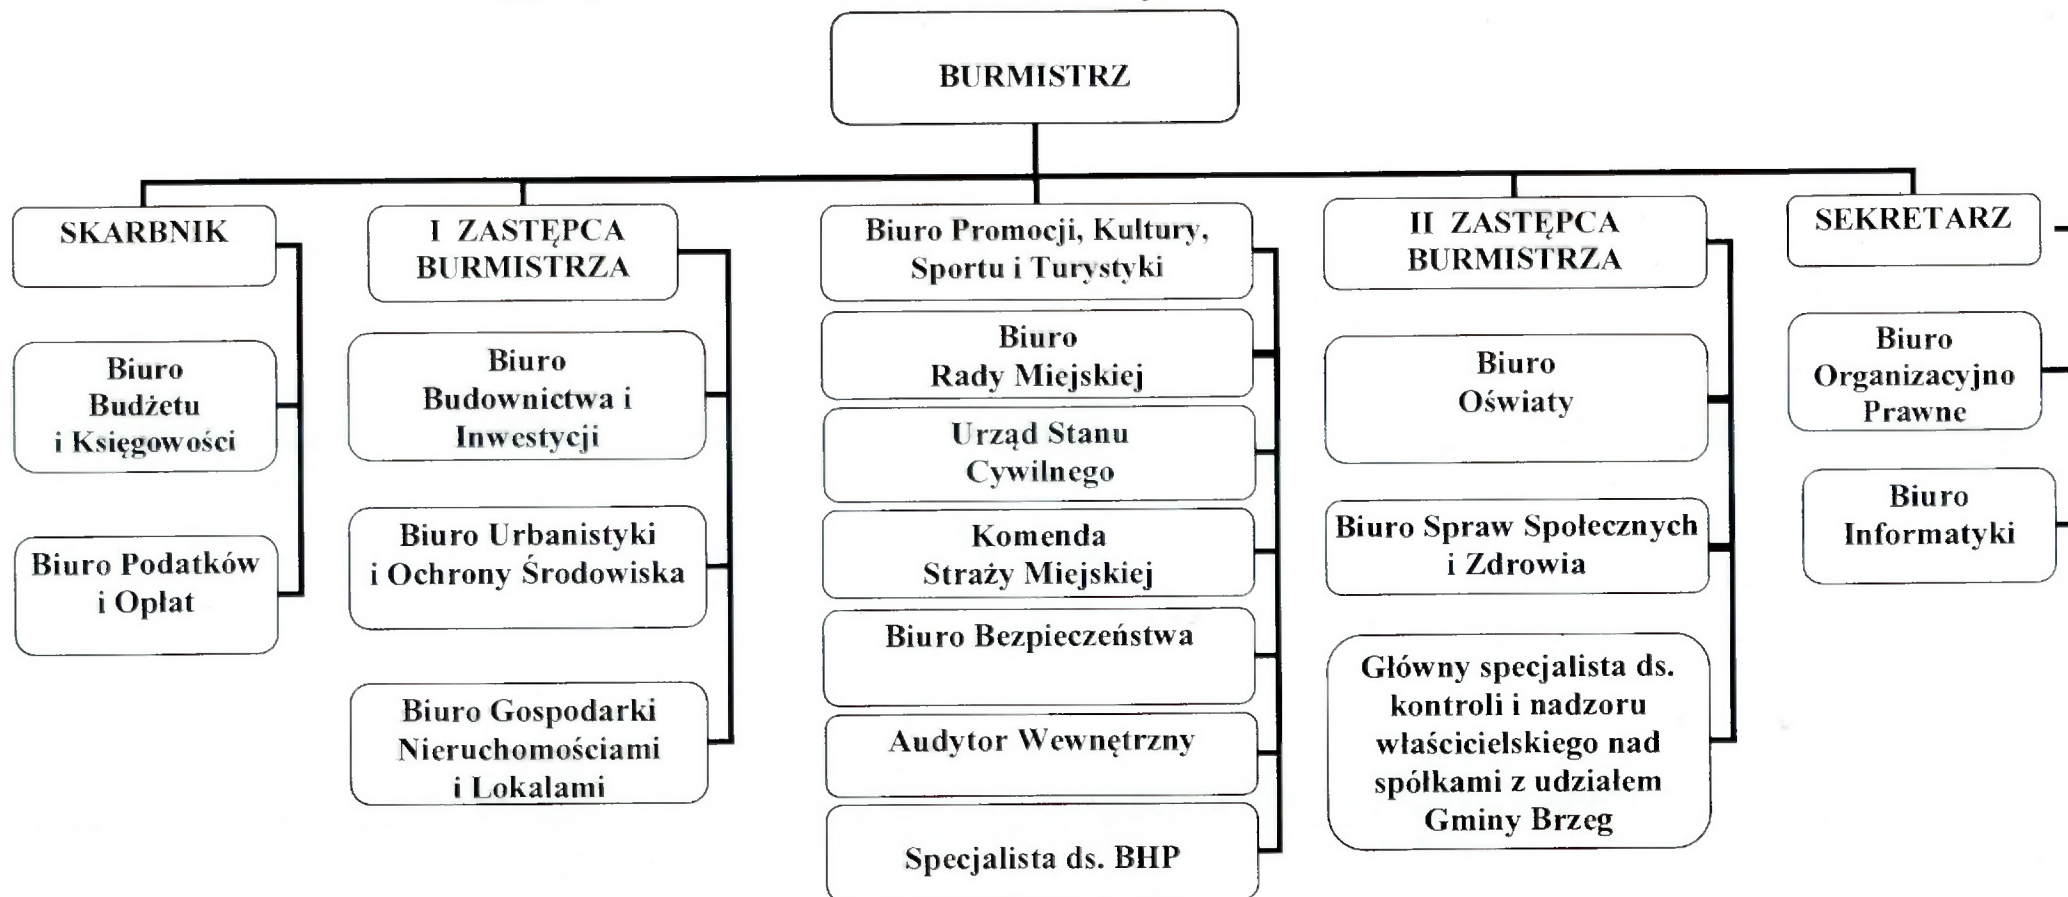

SCHEMAT ORGANIZACYJNY URZĘDU MIASTA w BRZEGU

BURMISTRZ
Jerzy Wrębiak
Jerzy Wrębiak