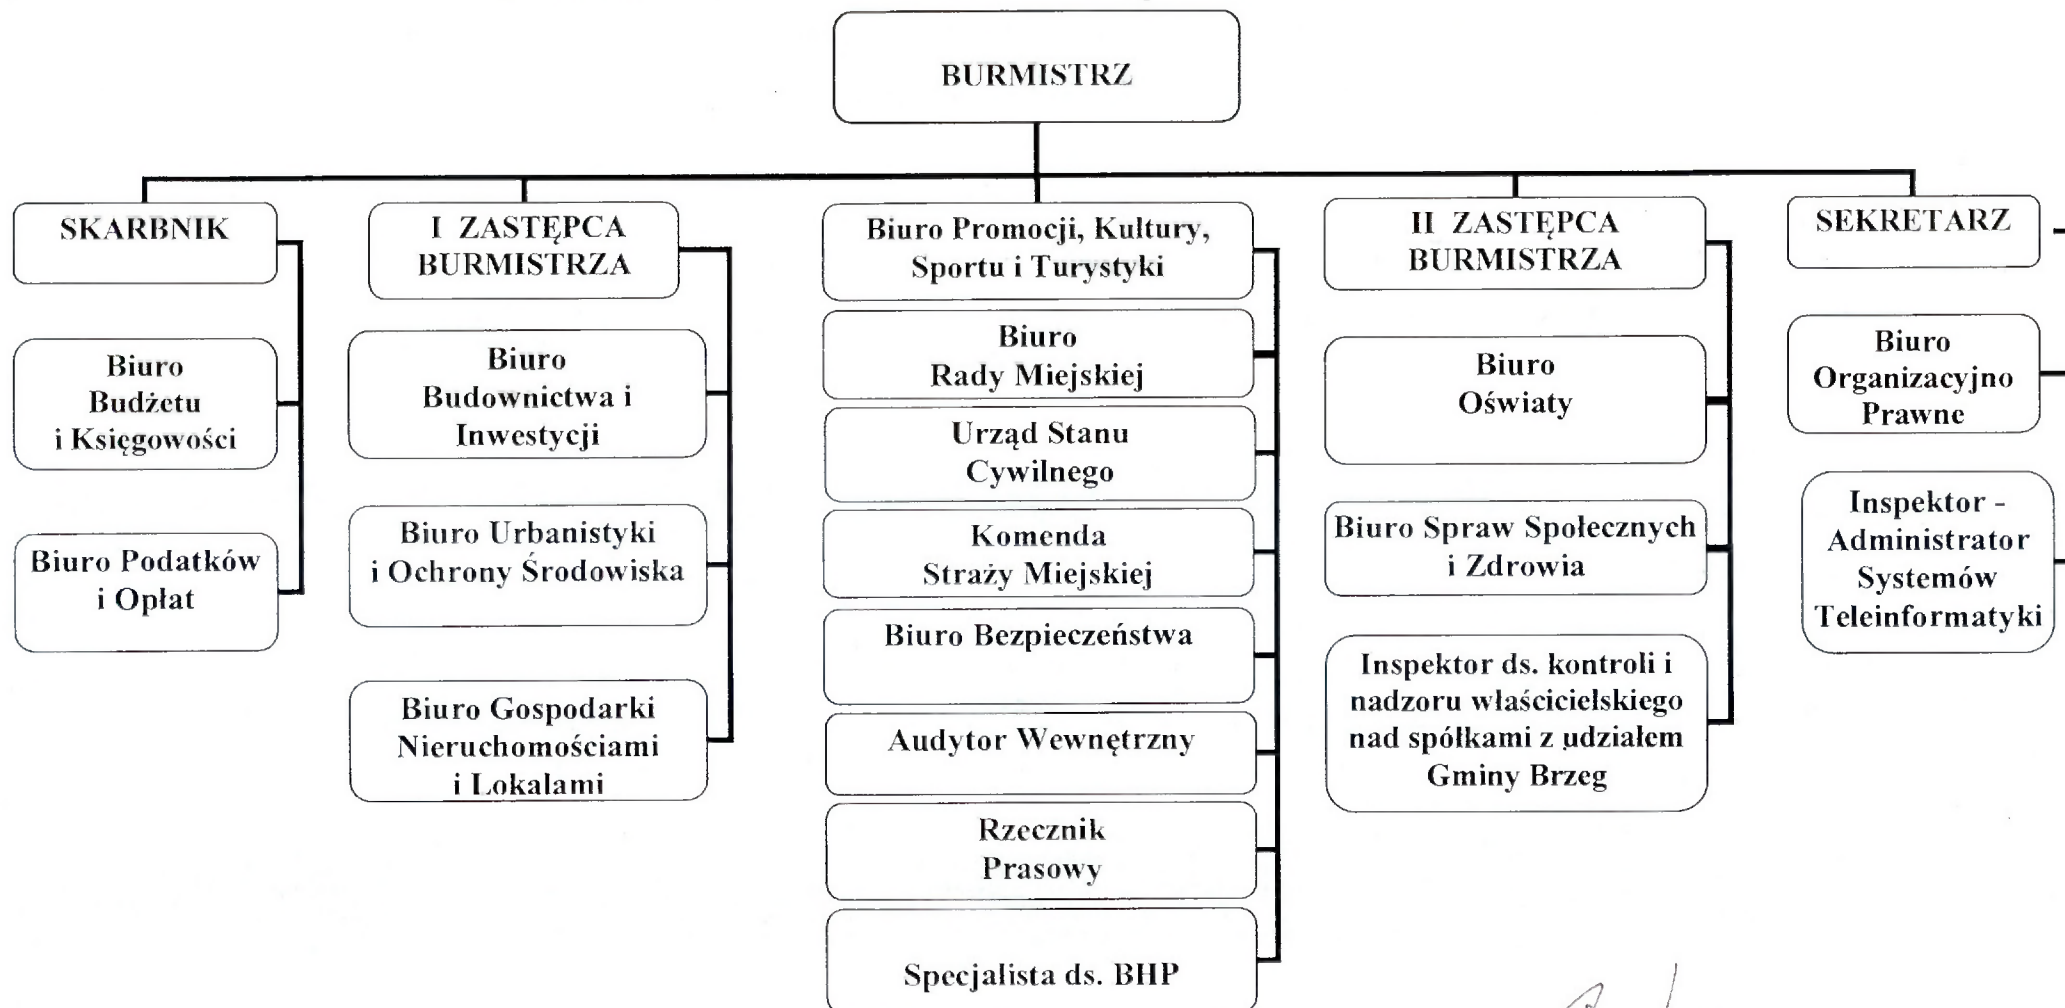

## SCHEMAT ORGANIZACYJNY URZĘDU MIASTA w BRZEGU

BURMISTRZ  
*Jerzy Wrębiak*  
Jerzy Wrębiak