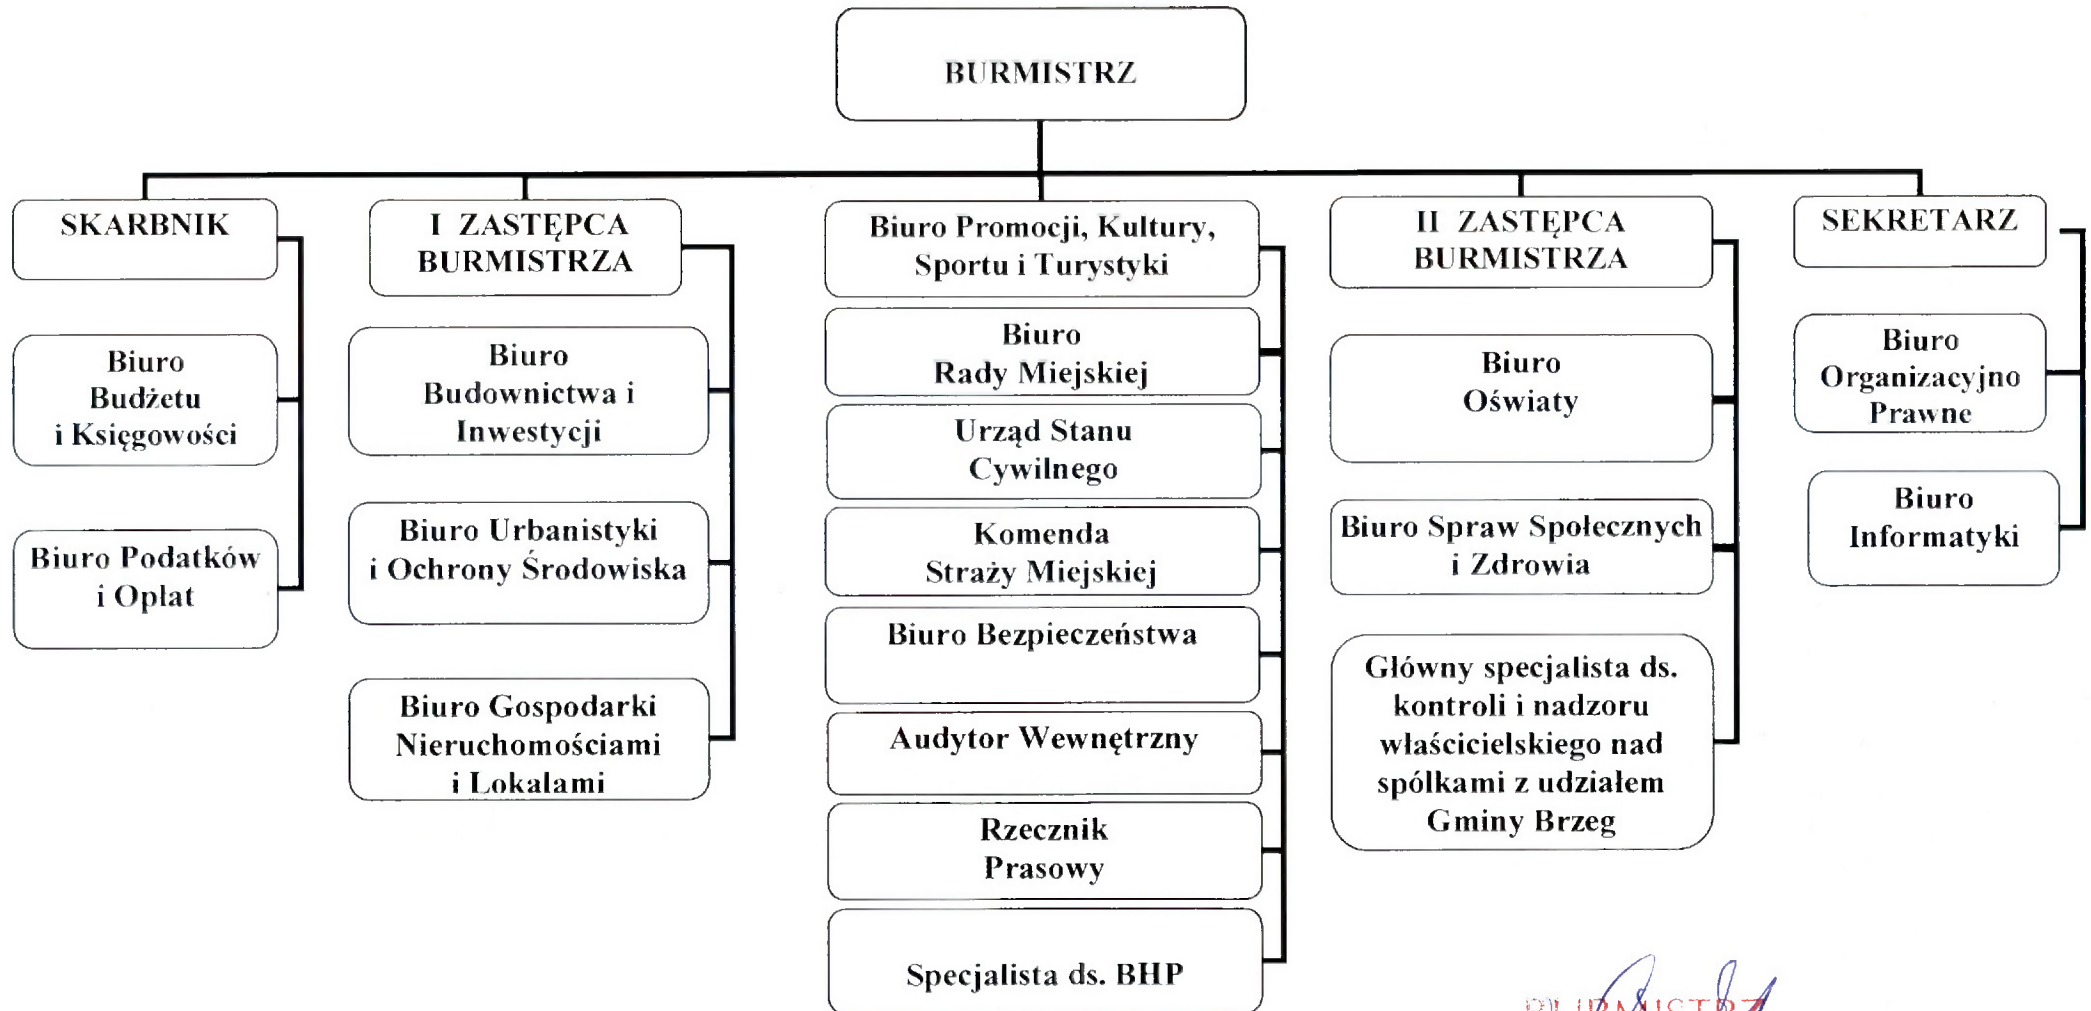

SCHEMAT ORGANIZACYJNY URZĘDU MIASTA w BRZEGU

BURMISTRZ
Jerzy Wrębiak
Jerzy Wrębiak